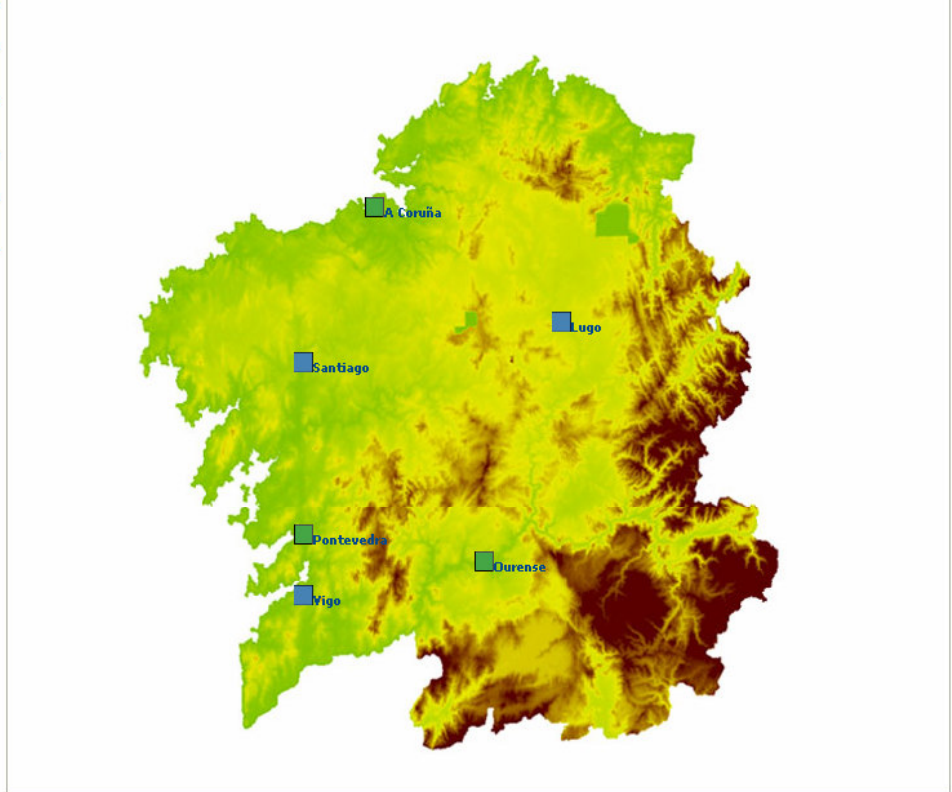

* Estes datos son provisionais porque están pendentes de validación.

TENDENCIA DE HOXE

Cidade	Onte	Contaminante	Hoxe	Tendencia
A Coruña	Excelente	--	Excelente	mantense
Lugo	Bo	--	Excelente	mellora
Ourense	Excelente	--	Excelente	mantense
Pontevedra	Excelente	--	Excelente	mantense
Santiago	Bo	--	Excelente	mellora
Vigo	Bo	--	Excelente	mellora

Excelente Bo Mellorable Malo Estación en mantemento

INFORMACIÓN

* *Calidade do Aire: Rede Galega de AeroBiología*